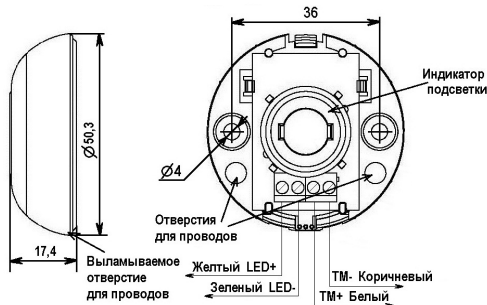

Технические данные

2

Порт Touch Memory имеет индикатор подсветки, который позволяет визуально контролировать процесс постановки/снятия прибора. В корпусе считывателя предусмотрены клеммы для соединительных проводов (см.рис.1).

Рисунок 1 – Общий вид платы и установочные размеры

Считыватель состоит из основания, крышки и платы. На основании имеются два отверстия для крепления.

Максимальное расстояние, на которое рекомендуется удалять считыватель от приемно-контрольного прибора - 15 метров. Технические характеристики считывателя приведены в таблице 1.