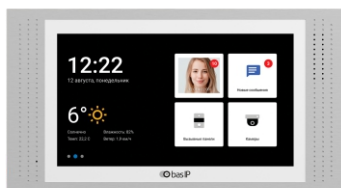

ВИДЕОДОМОФОН

AT-07L

EAN: 5060514913567 (BLACK)

EAN: 5060514913550 (WHITE)

EAN: 5060514913574 (GOLD)

EAN: 5060514913611 (SILVER)

Внутренний 7-дюймовый IP-видеодомофон с IPS-экраном, разрешением 1024x600 и возможностью подключения датчиков тревоги.

Внутренний видеодомофон работает под управлением операционной системы Android 6.0. Он поставляется в 4 цветовых вариациях: белый, золотой, черный, серебро и имеет два варианта установки: настенное крепление и скрытое крепление с использованием специального кронштейна.

BLACK

WHITE

SILVER

GOLD

Общие характеристики

- Дисплей: 7" TFT LCD, сенсорный емкостный.
- Разрешение экрана: 1024 x 600.
- Встроенная камера: Нет.
- Питание: PoE и + 12 Вольт.
- Потребление питания: 6 Вт, в режиме ожидания — 2.5 Вт.
- Размеры: 236 x 128 x 26,5 мм.
- Размеры дисплея: 231,5 x 141,4 мм.
- Цвет: Black, White, Silver, Gold.
- Корпус: Алюминий.
- Тип установки: Настенная накладная, врезная с помощью кронштейна (все кронштейны в комплекте).

Возможности подключения

- Количество индивидуальных вызывных панелей: До 9 панелей.
- Количество многоабонентских вызывных панелей: До 9 панелей.
- Подключение дополнительных мониторов: До 8 мониторов.
- Дополнительные разъемы: Слот для SD карт (SDHC).
- Функция памяти: Запись фото, видео и аудио на SD карту.
- Интерфейс: Многоязычный графический и WEB-интерфейс.
- Количество IP камер: До 32 камер.