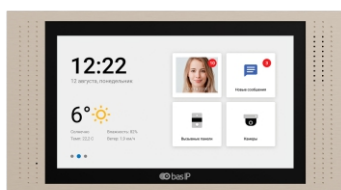

Внутренний видеодомофон работает под управлением операционной системы Android 6.0. Он поставляется в 4 цветовых вариациях: белый, золотой, черный, серебро и имеет два варианта установки: настенное крепление и скрытое крепление с использованием специального кронштейна.

BLACK

WHITE

SILVER

GOLD

Общие характеристики

- Дисплей: 7" TFT LCD, сенсорный емкостный.
- Разрешение экрана: 1024 x 600.
- Встроенная камера: Нет.
- Питание: PoE и + 12 Вольт.
- Потребление питания: 6 Вт, в режиме ожидания — 2.5 Вт.
- Размеры: 236 x 128 x 26,5 мм.
- Размеры дисплея: 231,5 x 141,4 мм.
- Цвет: Black, White, Silver, Gold.
- Корпус: Алюминий.
- Тип установки: Настенная накладная, врезная с помощью кронштейна (все кронштейны в комплекте).

Возможности подключения

- Количество индивидуальных вызывных панелей: До 9 панелей.
- Количество многоабонентских вызывных панелей: До 9 панелей.
- Подключение дополнительных мониторов: До 8 мониторов.
- Дополнительные разъемы: Слот для SD карт (SDHC).
- Функция памяти: Запись фото, видео и аудио на SD карту.
- Интерфейс: Многоязычный графический и WEB-интерфейс.
- Количество IP камер: До 32 камер.