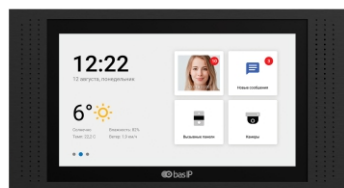

ВИДЕОДОМОФОН

AT-07L

EAN: 5060514913567 (BLACK)

EAN: 5060514913550 (WHITE)

EAN: 5060514913574 (GOLD)

EAN: 5060514913611 (SILVER)

Внутренний 7-дюймовый IP-видеодомофон с IPS-экраном, разрешением 1024x600 и возможностью подключения датчиков тревоги.

Внутренний видеодомофон работает под управлением операционной системы Android 6.0. Он поставляется в 4 цветовых вариациях: белый, золотой, черный, серебро и имеет два варианта установки: настенное крепление и скрытое крепление с использованием специального кронштейна.

BLACK

WHITE

SILVER

GOLD

Общие характеристики

- Дисплей: 7" TFT LCD, сенсорный емкостный.
- Разрешение экрана: 1024 x 600.
- Встроенная камера: Нет.
- Питание: PoE и + 12 Вольт.
- Потребление питания: 6 Вт, в режиме ожидания — 2.5 Вт.
- Размеры: 236 x 128 x 26,5 мм.
- Размеры дисплея: 231,5 x 141,4 мм.
- Цвет: Black, White, Silver, Gold.
- Корпус: Алюминий.
- Тип установки: Настенная накладная, врезная с помощью кронштейна (все кронштейны в комплекте).

Возможности подключения

- Количество индивидуальных вызывных панелей: До 9 панелей.
- Количество многоабонентских вызывных панелей: До 9 панелей.
- Подключение дополнительных мониторов: До 8 мониторов.
- Дополнительные разъемы: Слот для SD карт (SDHC).
- Функция памяти: Запись фото, видео и аудио на SD карту.
- Интерфейс: Многоязычный графический и WEB-интерфейс.
- Количество IP камер: До 32 камер.