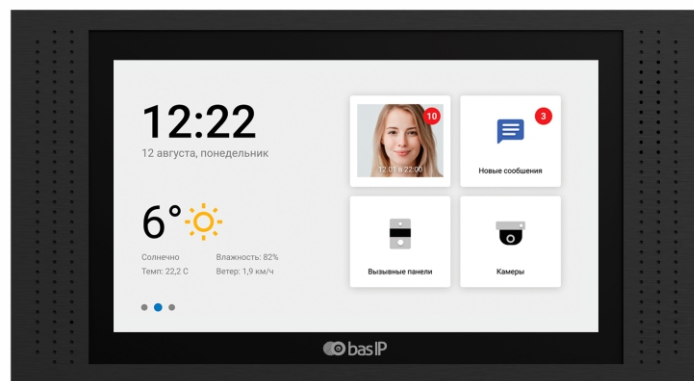

ВИДЕОДОМОФОН

AT-07L

EAN: 5060514913567 (BLACK)

EAN: 5060514913550 (WHITE)

EAN: 5060514913574 (GOLD)

EAN: 5060514913611 (SILVER)

Внутренний 7-дюймовый IP-видеодомофон с IPS-экраном, разрешением 1024x600 и возможностью подключения датчиков тревоги.

Внутренний видеодомофон работает под управлением операционной системы Android 6.0. Он поставляется в 4 цветовых вариациях: белый, золотой, черный, серебро и имеет два варианта установки: настенное крепление и скрытое крепление с использованием специального кронштейна.

BLACK

WHITE

SILVER

GOLD

Общие характеристики

- Дисплей: 7" TFT LCD, сенсорный емкостный.
- Разрешение экрана: 1024 x 600.
- Встроенная камера: Нет.
- Питание: PoE и + 12 Вольт.
- Потребление питания: 6 Вт, в режиме ожидания — 2.5 Вт.
- Размеры: 236 x 128 x 26,5 мм.
- Размеры дисплея: 231,5 x 141,4 мм.
- Цвет: Black, White, Silver, Gold.
- Корпус: Алюминий.
- Тип установки: Настенная накладная, врезная с помощью кронштейна (все кронштейны в комплекте).

Возможности подключения

- Количество индивидуальных вызывных панелей: До 9 панелей.
- Количество многоабонентских вызывных панелей: До 9 панелей.
- Подключение дополнительных мониторов: До 8 мониторов.
- Дополнительные разъемы: Слот для SD карт (SDHC).
- Функция памяти: Запись фото, видео и аудио на SD карту.
- Интерфейс: Многоязычный графический и WEB-интерфейс.
- Количество IP камер: До 32 камер.