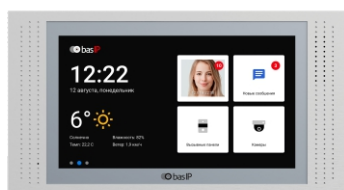

ВИДЕОДОМОФОН

AT-07L

EAN: 5060514913567 (BLACK)

EAN: 5060514913550 (WHITE)

EAN: 5060514913574 (GOLD)

EAN: 5060514913611 (SILVER)

Внутренний 7-дюймовый IP-видеодомофон с IPS-экраном, разрешением 1024x600 и возможностью подключения датчиков тревоги.

Внутренний видеодомофон работает под управлением операционной системы Android 6.0. Он поставляется в 4 цветовых вариациях: белый, золотой, черный, серебро и имеет два варианта установки: настенное крепление и скрытое крепление с использованием специального кронштейна.

BLACK

WHITE

SILVER

GOLD

Общие характеристики

- Дисплей: 7" TFT LCD, сенсорный емкостный.
- Разрешение экрана: 1024 x 600.
- Встроенная камера: Нет.
- Питание: PoE и + 12 Вольт.
- Потребление питания: 6 Вт, в режиме ожидания — 2.5 Вт.
- Размеры: 236 x 128 x 26,5 мм.
- Размеры дисплея: 231,5 x 141,4 мм.
- Цвет: Black, White, Silver, Gold.
- Корпус: Алюминий.
- Тип установки: Настенная накладная, врезная с помощью кронштейна (все кронштейны в комплекте).

Возможности подключения

- Количество индивидуальных вызывных панелей: До 9 панелей.
- Количество многоабонентских вызывных панелей: До 9 панелей.
- Подключение дополнительных мониторов: До 8 мониторов.
- Дополнительные разъемы: Слот для SD карт (SDHC).
- Функция памяти: Запись фото, видео и аудио на SD карту.
- Интерфейс: Многоязычный графический и WEB-интерфейс.
- Количество IP камер: До 32 камер.