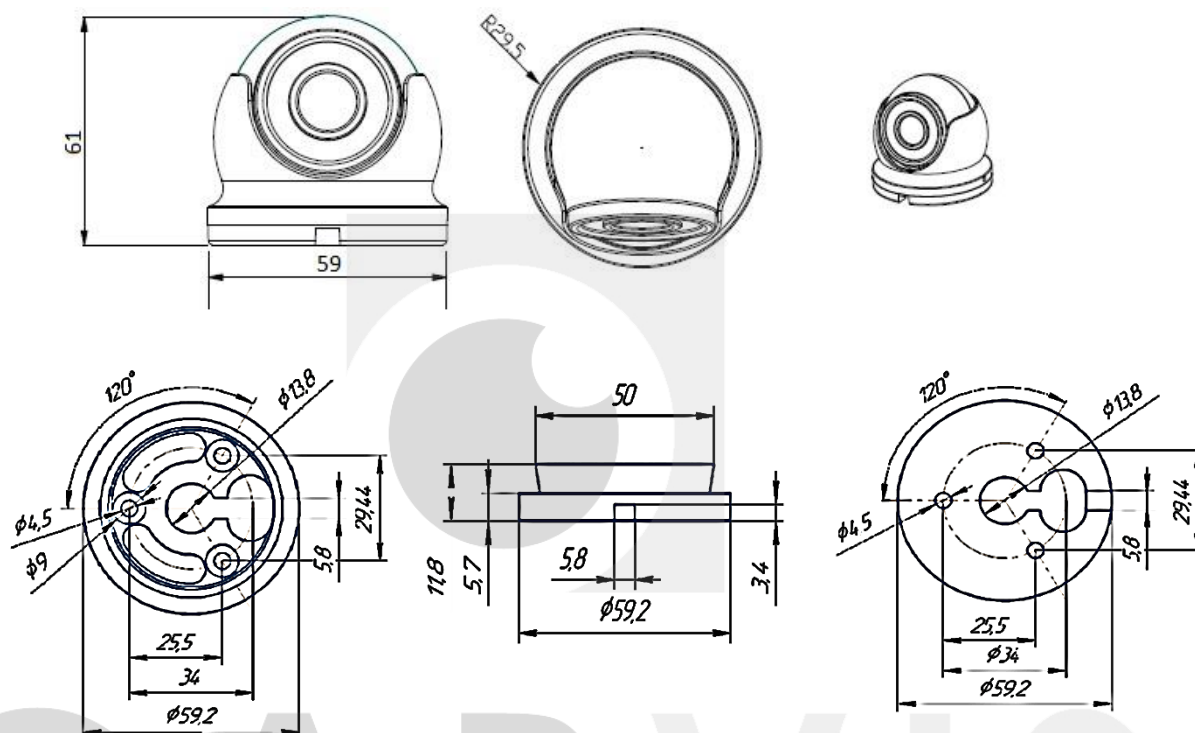

2. Размер и комплектация

2.1 Габаритные размеры камеры

Габаритные размеры камеры CARVIS MC-324IR – рис. 1 (мм).

Рис. 1.

2.2 Комплектация

Комплектация автомобильной камеры CARVIS MC-404IR (табл.2):

№	Комплектация	Количество, шт.
1	Автомобильная камера CARVIS	1
2	Технический паспорт изделия и руководство по эксплуатации	1
3	Упаковочная тара	1
4	Мягкая подложка	1
5	Крепёжный шуруп	3
6	Ключ шестигранник	1