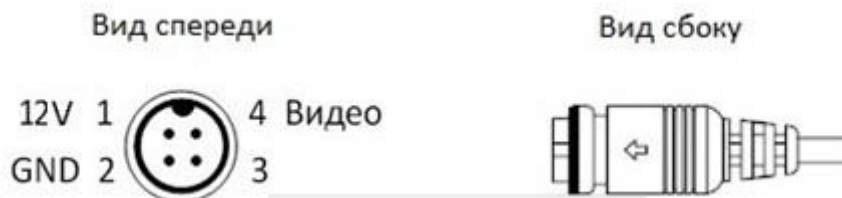

3. Подключение камеры

3.1 Разъём подключения камеры

Авиационный разъём подключения камеры – рис.2:

Рис. 2