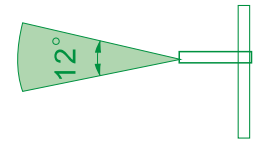

Vertical coverage