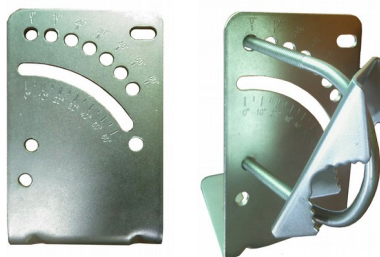

Порядок установки антенны:

Шаг 1

Установите рефлектор на корпус излучателя.

Шаг 2

Прикрепите секции отражателя к корпусу излучателя.

Шаг 3

Установите антенну на мачту с помощью входящих в комплект для монтажа элементов.

Вы можете отрегулировать угол положения антенны, используя регулировочные отверстия на кронштейне и входящие в комплект для монтажа элементы.

Направленность антенны в горизонтальной плоскости

Направленность антенны в вертикальной плоскости