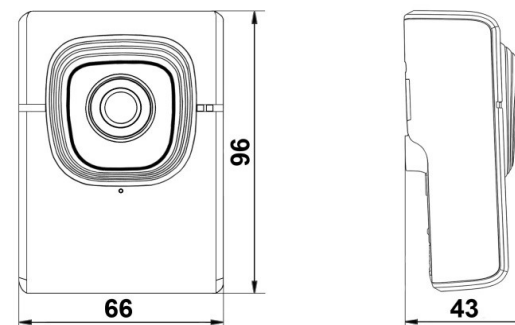

4. Устройство и принцип работы.

Сервис CamDrive позволяет удаленно наблюдать за происходящим в реальном времени с одной или нескольких камер, а также просматривать видеархив и управлять его настройками, используя только веб-браузер. Установка дополнительного программного обеспечения не требуется. Просмотр видео возможен как с мобильных устройств, например, iPhone, так и с ПК, ноутбуков, планшетов. Видеокамеру с поддержкой сервиса CamDrive необходимо только подключить к сети Интернет и пройти процедуру регистрации в Личном кабинете сервиса CamDrive. Такая простота и легкость в подключении достигается за счет использования уникальных технологий и разработок компании "Бевард".

5. Установка.

ВНИМАНИЕ! Перед включением оборудования внимательно ознакомьтесь с руководством по подключению. Помните, что неправильная установка и настройка оборудования может привести к нарушениям работоспособности и выходу из строя!

ВНЕШНИЕ ИНТЕРФЕЙСЫ

Разъем питания	Предназначен для подключения питающего напряжения к камере
LAN 10/100	Разъем подключения к сети LAN с помощью штекера RJ-45
Слот MicroSD	Разъем для подключения карты памяти MicroSD/MicroSDHC
USB	Разъем для подключения внешнего 4G-модема

6. Габаритный чертеж.

7. Сертификация.

Сертификат соответствия ЕАЭС N RU Д-РУ.РА03.В.77127/21
Срок действия с 22.12.2021. по 21.12.2026

8. Утилизация.

Изделие утилизировать как бытовую технику согласно правилам, установленным органами самоуправления региона утилизации.

9. Гарантийные обязательства.

Гарантийные обязательства представлены на сайте по ссылке:
<http://www.beward.ru/contact/service/>