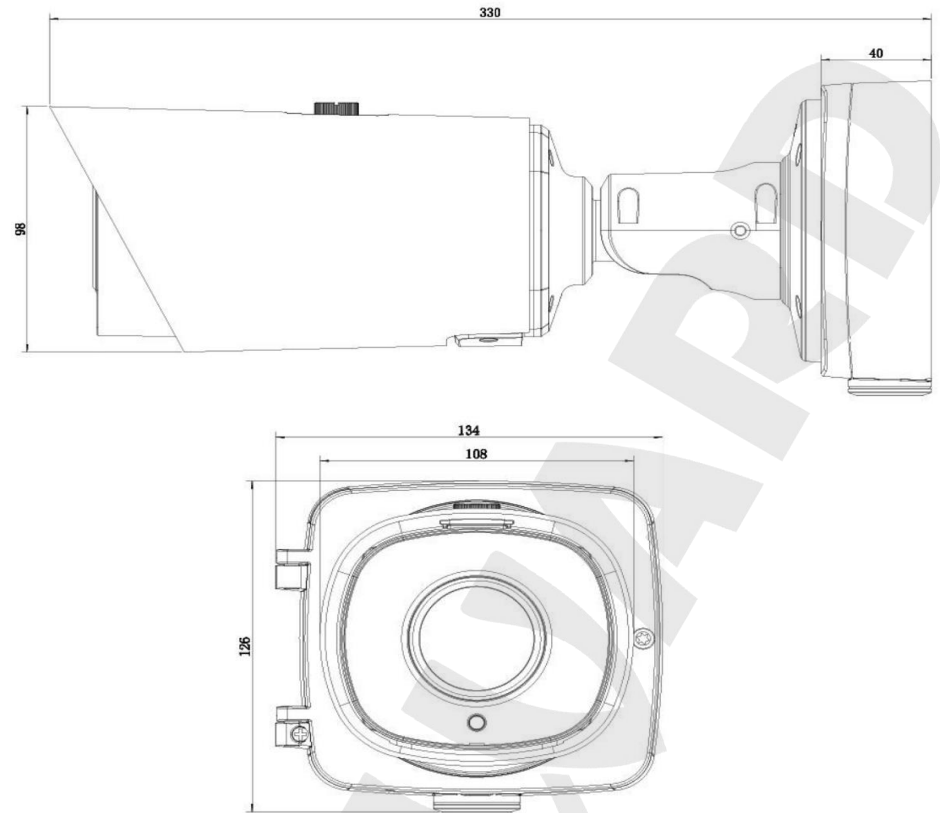

3. Назначение.

IP-камера SV3216RZX предназначена для записи с разрешением до 5 Мп в форматах H.265, H.264 и MJPEG.

4. Устройство и принцип работы.

Компактная уличная IP-камера SV3216RZX с монтажной коробкой надежна в эксплуатации и элементарна в монтаже. Даже при низких температурах камера работает безотказно, неизменно формируя видео первоклассного качества. Высококочувствительная 5 Мп КМОП-матрица в сочетании с зум объективом с увеличением 12X, электромеханическим ИК-фильтром, встроенной ИК-подсветкой и функцией расширения динамического диапазона позволяют вести мониторинг круглосуточно: при ярком свете днем, в сумерках и даже в полной темноте ночью. SV3216RZX использует экономичный способ питания по технологии PoE и эффективный формат кодирования видео H.265. SV3216RZX – это удобная и выгодная модель для работы на объектах со сложными условиями эксплуатации и высокими требованиями к качеству видеоизображения, например, на промышленных и складских территориях, автозаправочных станциях, паркингах и др.

5. Установка.

ВНИМАНИЕ! В случае установки видеокамеры на токопроводящую поверхность, во избежание попадания постороннего напряжения на корпус видеокамеры, эта поверхность должна быть заземлена!

6. Габаритный чертеж

7. Сертификация

Сертификат соответствия ЕАЭС N RU Д-РУ.РА01.В.77041/21
Срок действия с 18.10.2021 по 17.10.2026 г.

8. Утилизация

Изделие утилизировать как бытовую технику согласно правилам установленными органами самоуправления региона утилизации.

9. Гарантийные обязательства

Гарантийные обязательства представлены на сайте по ссылке:
<http://www.beward.ru/contact/service/>