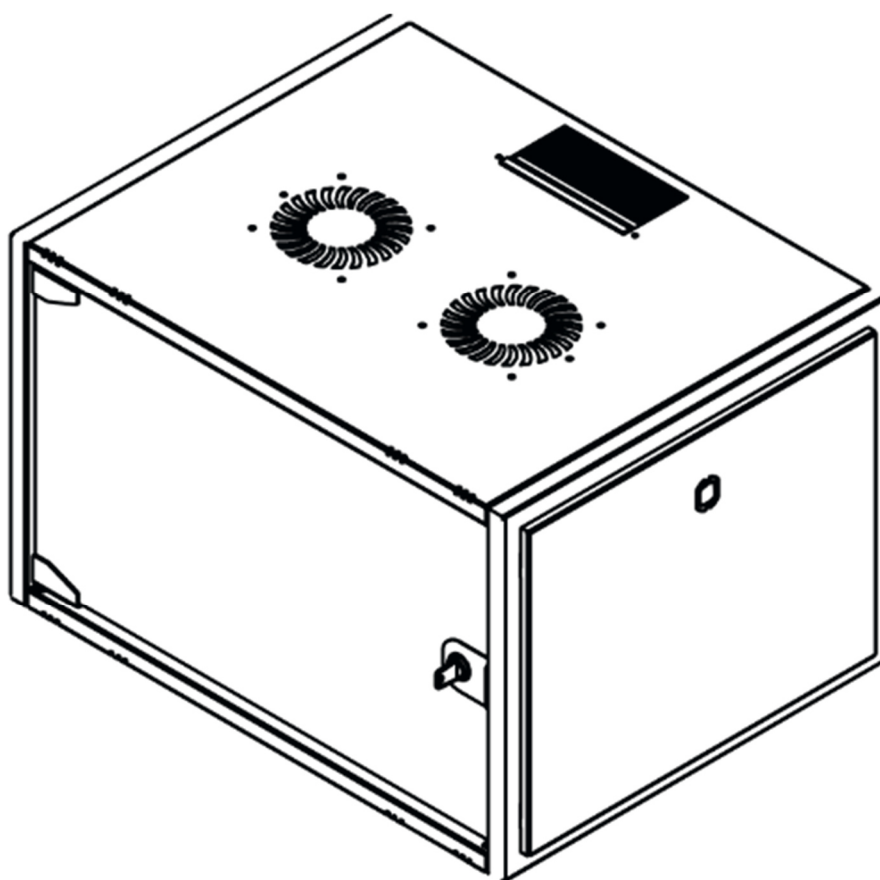

DATAREX

Паспорт
DR-610210

Шкаф настенный, телекоммуникационный 19", 12U 600x450, дверь металл,
серый

Распределенная нагрузка: до 100* кг

Ширина: 600 мм

Глубина: 450 мм. Максимальная полезная 434 мм.

Высота U: 12.

Варианты комплектации передней двери: цельнометаллическая.

Боковые стенки: быстросъемные. Возможна установка цилиндрического замка (опция).

Угол открытия передней двери 115°.

Задняя стенка сплошная с 4-мя точками для крепления на стену, не съемная, является частью конструктива.

Возможность установки щеточного ввода крышу и дно шкафа.

Степень защиты по IP: 20.

Климатическое исполнение от -10 до +75 °С УХЛ 4.2 по ГОСТ 15150-69

Цветовое исполнение корпуса: светло-серый RAL 7035.

Цвет рамы: RAL 5026.

В комплект поставки входит: 2 шт. 19" оцинкованных монтажных направляющих; передняя дверь; 2 боковые рамы; задняя стенка; 2 боковые быстросъемные стенки; верх и дно шкафа; щеточный кабельный ввод; комплект крепежа для сборки; инструкция по сборке; паспорт на изделие.