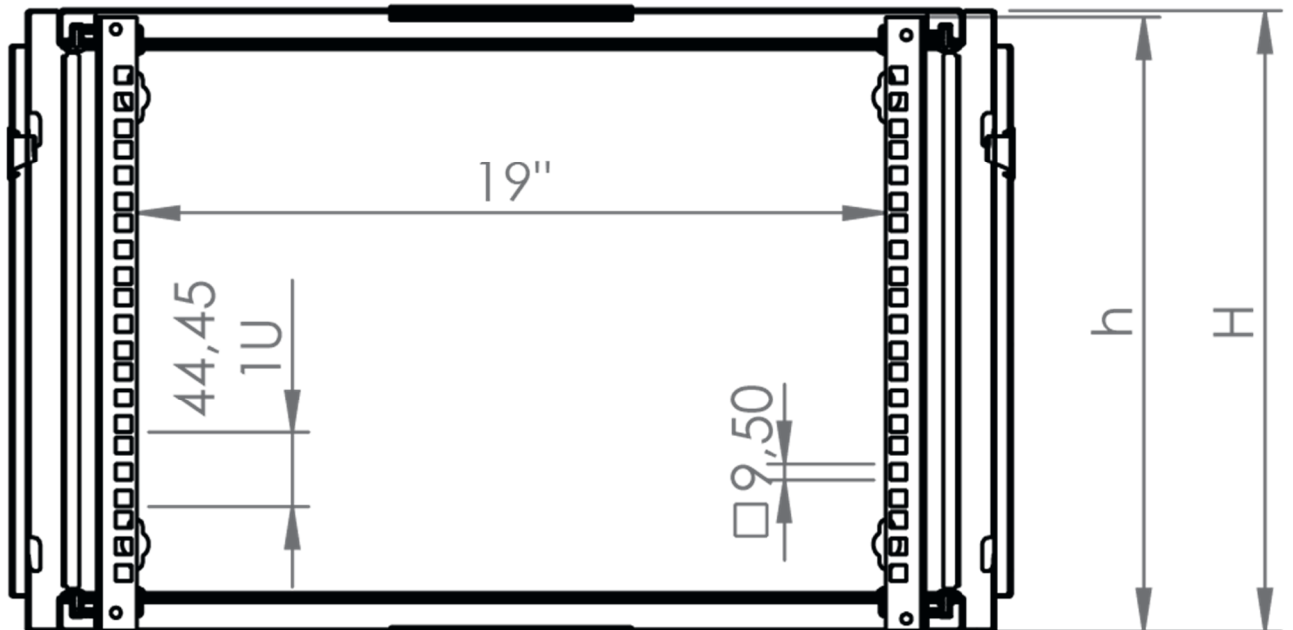

DATAREX

Паспорт
DR-610210

Шкаф настенный, телекоммуникационный 19", 12U 600x450, дверь металл,
серый

Распределенная нагрузка: до 100* кг

Ширина: 600 мм

Глубина: 450 мм. Максимальная полезная 434 мм.

Высота U: 12.

В комплект поставки входит: 2 шт. 19" оцинкованных монтажных направляющих; передняя дверь; 2 боковые рамы; задняя стенка; 2 боковые быстросъемные стенки; верх и дно шкафа; щеточный кабельный ввод; комплект крепежа для сборки; инструкция по сборке; паспорт на изделие.

Мин 6 - Макс 88

Наименование детали	Толщина материала (мм)	Комплект поставки
Основной корпус (конструкция)	0,8 мм	1
Передняя дверь металл	1,1 мм	1
Монтажные рейки 19"	1,5 мм	2
Задняя панель	1,2 мм	1
Боковые панели	0,8 мм	2
Модуль боковой рамы	0,8 мм	2