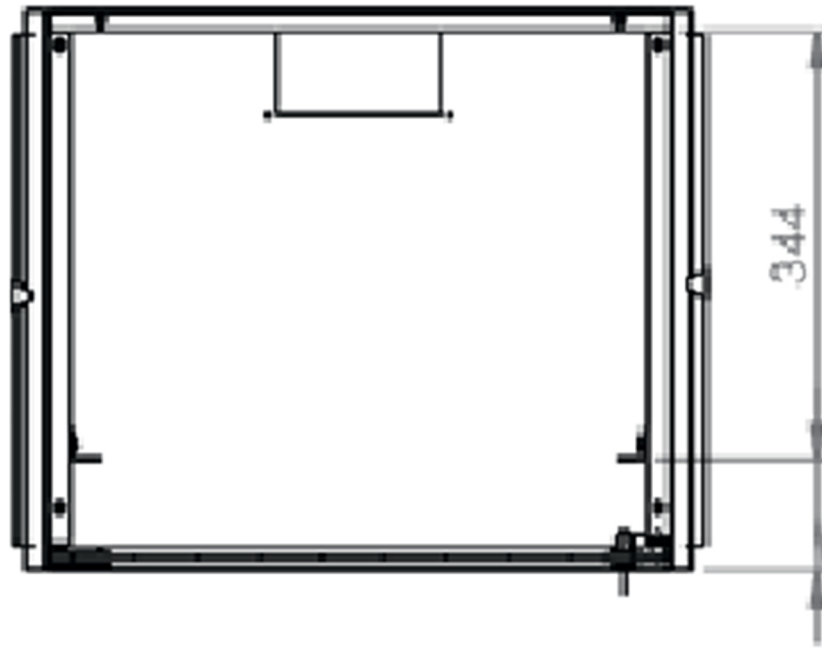

Мин 6 - Макс 88