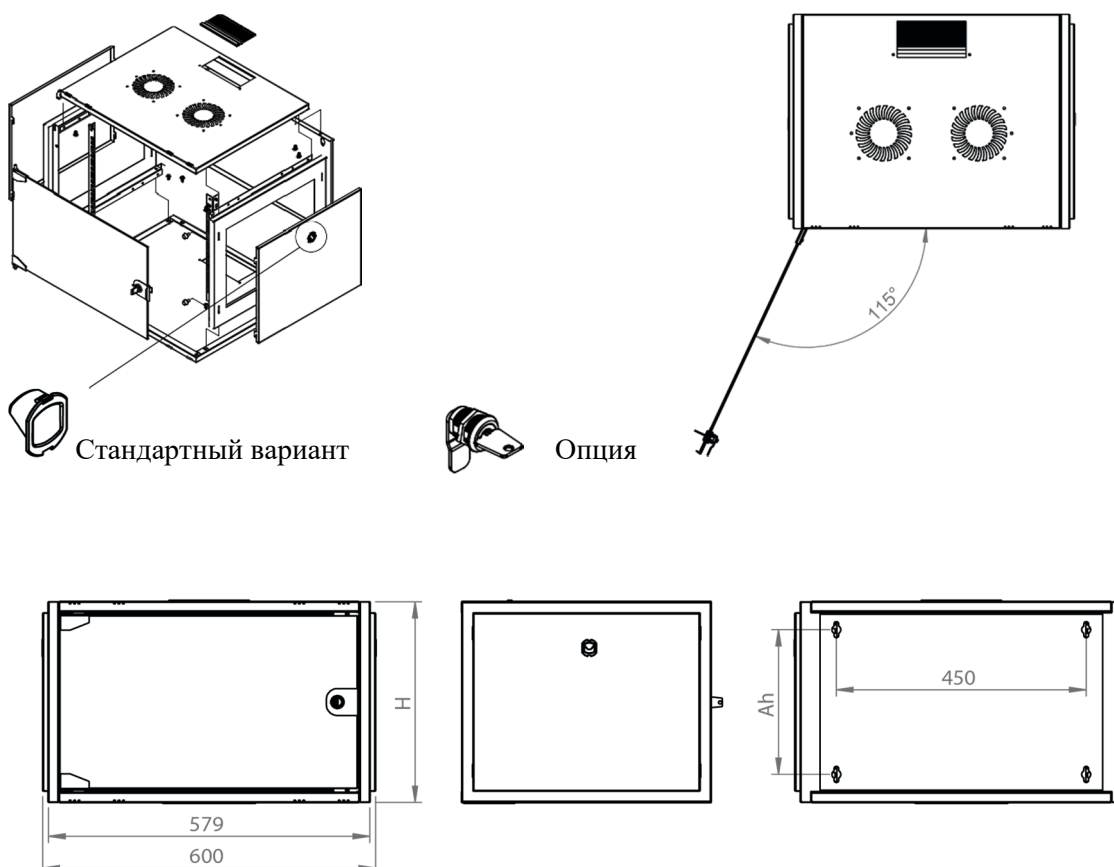

Распределенная нагрузка: до 100* кг

Ширина: 600 мм

Глубина: 450 мм. Максимальная полезная 434 мм.

Высота U: 12.

Варианты комплектации передней двери: цельнометаллическая.

Боковые стенки: быстросъемные. Возможна установка цилиндрического замка (опция).

Угол открытия передней двери 115°.

Задняя стенка сплошная с 4-мя точками для крепления на стену, не съемная, является частью конструктива.

Возможность установки щеточного ввода крышу и дно шкафа.

Степень защиты по IP: 20.

Климатическое исполнение от -10 до +75 °С УХЛ 4.2 по ГОСТ 15150-69

Цветовое исполнение корпуса: светло-серый RAL 7035.

Цвет рамы: RAL 5026.

В комплект поставки входит: 2 шт. 19" оцинкованных монтажных направляющих; передняя дверь; 2 боковые рамы; задняя стенка; 2 боковые быстросъемные стенки; верх и дно шкафа; щеточный кабельный ввод; комплект крепежа для сборки; инструкция по сборке; паспорт на изделие.

Конструктив поставляется в разобранном виде в картонной упаковке. Количество мест: 1

*- достигается при комплектации дополнительной парой 19" монтажных направляющих. Базовая распределенная нагрузка 50 кг.