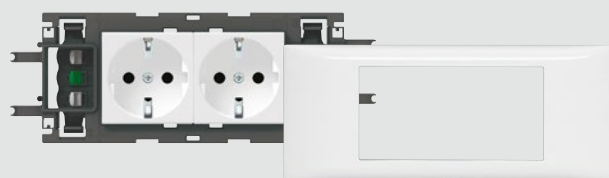

Кабель-каналы DLP 50 x 105

Заказ кабель-каналов DLP 50 x 105

Заказываются под одним Кат. № :

Профиль

Крышка

Все кабель-каналы DLP оптимально сочетаются с серией Mosaic

1 Заказываются только розетки и суппорты

Для монтажа розеток нужен только суппорт (рамка поставляется в комплекте с суппортом)

2 Подключение розеток

Розетки подключаются традиционным методом

3 Монтаж в кабель-каналы DLP

Удобный и быстрый монтаж благодаря 4 защелкам