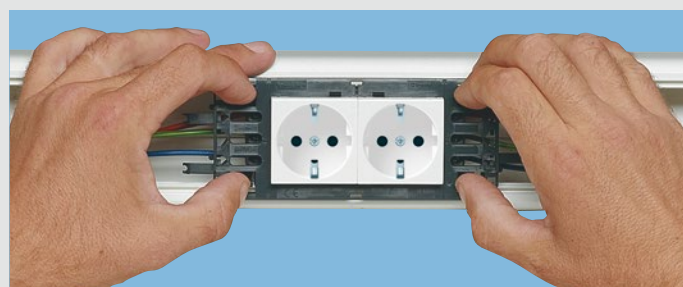

Для монтажа розеток нужен только суппорт (рамка поставляется в комплекте с суппортом)

2 Подключение розеток

Розетки подключаются традиционным методом

3 Монтаж в кабель-каналы DLP

Удобный и быстрый монтаж благодаря 4 защелкам