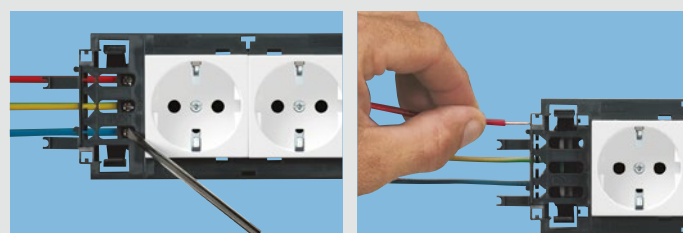

Кабель-каналы DLP 50 x 105

Заказ кабель-каналов DLP 50 x 105

Заказываются под одним Кат. № :

Профиль

Крышка

Все кабель-каналы DLP оптимально сочетаются с серией Mosaic

1 Заказываются только розетки и суппорты

Для монтажа розеток нужен только суппорт (рамка поставляется в комплекте с суппортом)

2 Подключение розеток

Розетки подключаются традиционным методом

3 Монтаж в кабель-каналы DLP

Удобный и быстрый монтаж благодаря 4 защелкам