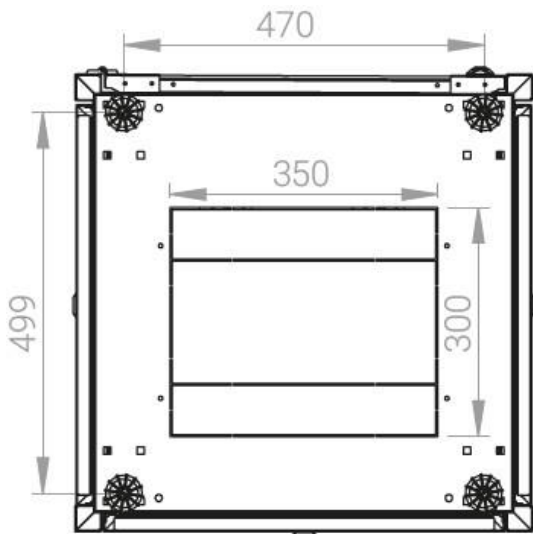

Ширина: 600 мм.

Глубина: 600 мм.

Максимальная/стандартная/минимальная полезная глубина: 540/370/125 мм

Высота U: 20

Комплектация передней двери: с тонированным ударопрочным стеклом.

Замок передней двери: усиленный точечный.

вид сбоку

вид спереди

30-50mm

вид сзади

вид спереди без  
двери

вид сбоку без  
боковых панелей

Макс./стандарт./мин.  
расстояние для  
размещения оборудования.

Быстросъемные  
боковые и задняя  
стенка с замком

Посадочное место под щеточный  
кабельный ввод в комплекте

напольные шкафы 19", Ш600мм x Г600мм			
Описание	Габариты ШxГxВ	К-во в комплекте	*Высота в мм, общая без ножек и/или роликов, цоколя
Напольные шкафы 19" 20U, Ш600мм x Г600мм	600x600x1033	1	1003

#### Логистические данные

Высота, U	Исполнение передней двери	Габариты упаковки, ШxГxВ, мм	Вес нетто, кг	Вес брутто, кг
20	стекло	700x300x1070	38,4	43,4