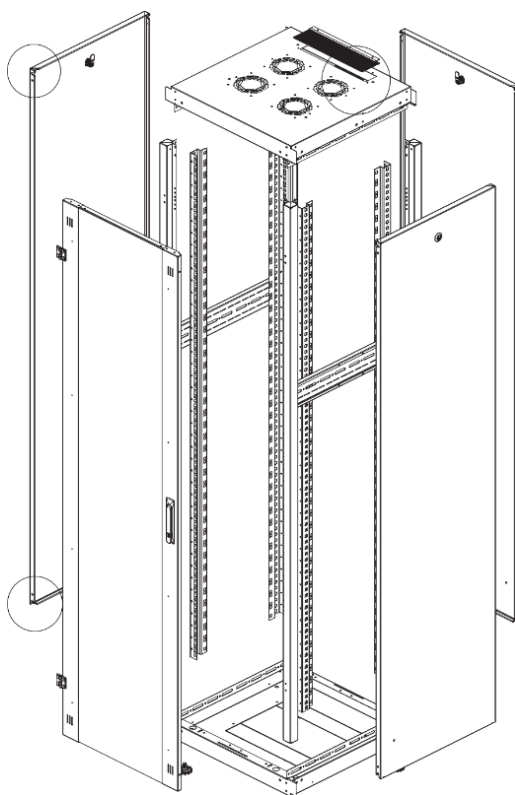

Ширина: 600 мм.

Глубина: 600 мм.

Максимальная/стандартная/минимальная полезная глубина: 540/370/125 мм

Высота U: 20

Комплектация передней двери: с тонированным ударопрочным стеклом.

Замок передней двери: усиленный точечный.

Конструктив поставляется в разобранном виде в картонной упаковке. Количество мест: 1

\*- У шкафов 600 x 600 на всех высотах идет предустановленный щеточный ввод в крыше.

\*\* - У шкафов высотой до 32U не предусмотрена пара поперечных опорных направляющих

вид сбоку

вид спереди

30-50mm

вид сзади

вид спереди без  
двери

вид сбоку без  
боковых панелей

Макс./стандарт./мин.  
расстояние для  
размещения оборудования.

Быстросъемные  
боковые и задняя  
стенка с замком

Посадочное место под щеточный  
кабельный ввод в комплекте

напольные шкафы 19", Ш600мм x Г600мм			
Описание	Габариты ШxГxВ	К-во в комплекте	*Высота в мм, общая без ножек и/или роликов, цоколя
Напольные шкафы 19" 20U, Ш600мм x Г600мм	600x600x1033	1	1003