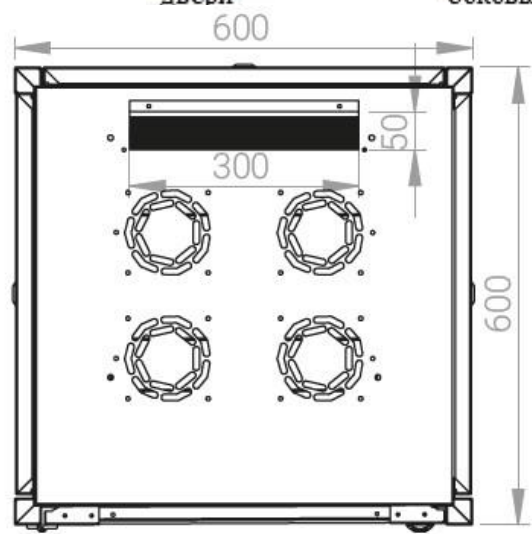

Ширина: 600 мм.

Глубина: 600 мм.

Максимальная/стандартная/минимальная полезная глубина: 540/370/125 мм

Высота U: 20

Комплектация передней двери: с тонированным ударопрочным стеклом.

Замок передней двери: усиленный точечный.

вид сбоку

вид спереди

30-50mm

вид сзади

вид спереди без  
двери

вид сбоку без  
боковых панелей

Макс./стандарт./мин.  
расстояние для  
размещения оборудования.

Быстросъемные  
боковые и задняя  
стенка с замком

Посадочное место под щеточный  
кабельный ввод в комплекте

напольные шкафы 19", Ш600мм x Г600мм			
Описание	Габариты ШxГxВ	К-во в комплекте	*Высота в мм, общая без ножек и/или роликов, цоколя
Напольные шкафы 19" 20U, Ш600мм x Г600мм	600x600x1033	1	1003

#### Логистические данные

Высота, U	Исполнение передней двери	Габариты упаковки, ШxГxВ, мм	Вес нетто, кг	Вес брутто, кг
20	стекло	700x300x1070	38,4	43,4