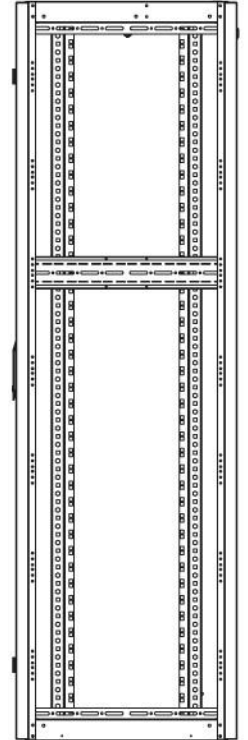

# DATAREX

Паспорт  
DR-700000

Шкаф напольный, телекоммуникационный 19", 20U 600x600, передняя дверь  
стекло, задняя стенка сплошная, металл, серый

Распределенная нагрузка: до 600 кг на роликах, базовая 900 кг на опорных ножках.

вид сбоку

вид спереди

30-50mm

вид сзади

вид спереди без  
двери

вид сбоку без  
боковых панелей

Макс./стандарт./мин.  
расстояние для  
размещения оборудования.

Быстросъемные  
боковые и задняя  
стенка с замком

Посадочное место под щеточный  
кабельный ввод в комплекте

напольные шкафы 19", Ш600мм x Г600мм			
Описание	Габариты ШxГxВ	К-во в комплекте	*Высота в мм, общая без ножек и/или роликов, цоколя
Напольные шкафы 19" 20U, Ш600мм x Г600мм	600x600x1033	1	1003

#### Логистические данные

Высота, U	Исполнение передней двери	Габариты упаковки, ШxГxВ, мм	Вес нетто, кг	Вес брутто, кг
20	стекло	700x300x1070	38,4	43,4