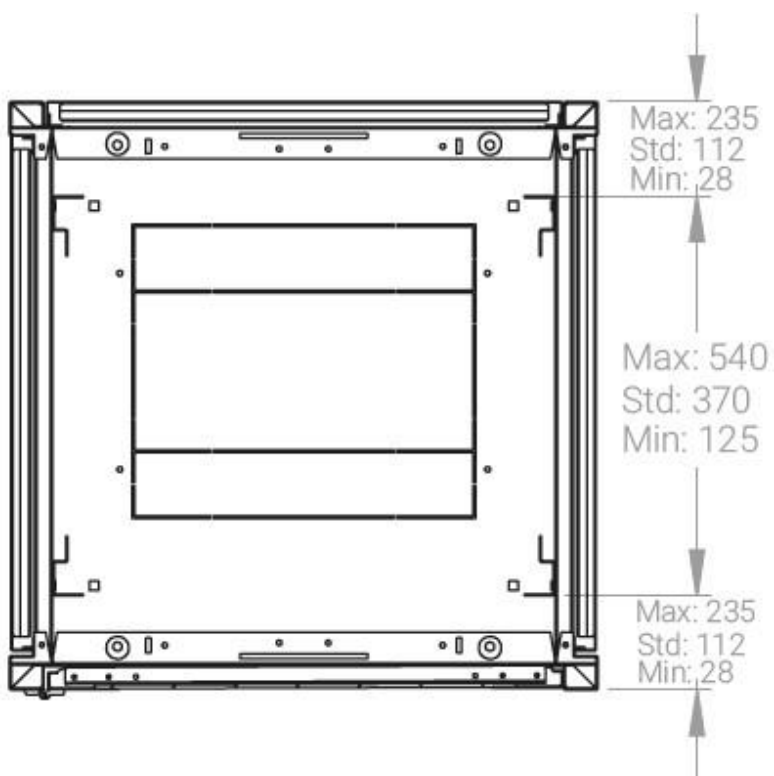

Ширина: 600 мм.

Глубина: 600 мм.

Максимальная/стандартная/минимальная полезная глубина: 540/370/125 мм

Высота U: 20

Комплектация передней двери: с тонированным ударопрочным стеклом.

Замок передней двери: усиленный точечный.

вид сбоку

вид спереди

30-50mm

вид сзади

вид спереди без  
двери

вид сбоку без  
боковых панелей

Макс./стандарт./мин.  
расстояние для  
размещения оборудования.

Быстросъемные  
боковые и задняя  
стенка с замком

Посадочное место под щеточный  
кабельный ввод в комплекте

напольные шкафы 19", Ш600мм x Г600мм			
Описание	Габариты ШxГxВ	К-во в комплекте	*Высота в мм, общая без ножек и/или роликов, цоколя
Напольные шкафы 19" 20U, Ш600мм x Г600мм	600x600x1033	1	1003

#### Логистические данные

Высота, U	Исполнение передней двери	Габариты упаковки, ШxГxВ, мм	Вес нетто, кг	Вес брутто, кг
20	стекло	700x300x1070	38,4	43,4