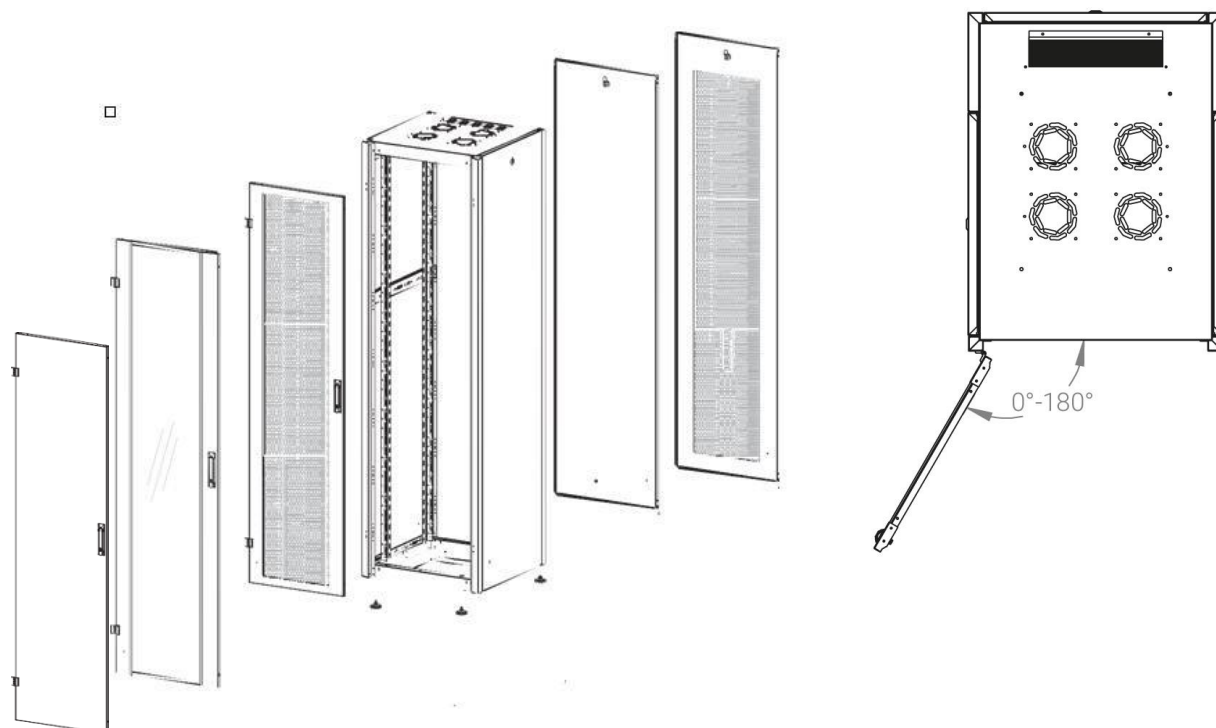

Ширина: 600 мм.

Глубина: 600 мм.

Максимальная/стандартная/минимальная полезная глубина: 540/370/125 мм

Высота U: 20

Комплектация передней двери: с тонированным ударопрочным стеклом.

Замок передней двери: усиленный точечный.

Совместимость ключей: полная, ключ подходит ко всем замкам всех типов шкафов DATAREX.

Степень защиты по IP: 20

Климатическое исполнение: от -10 до +75 °С УХЛ 4.2 по ГОСТ 15150–69

Цветовое исполнение: светло-серый RAL 7035

Цвет вставки на стеклянных дверях: RAL 5026

В комплект поставки входит: комплект регулируемых опорных ножек; комплект проводов заземления; 4 шт. 19" оцинкованных монтажных направляющих; несущие вертикальные опорные продольные части конструктива; передняя дверь; задняя стенка; боковые быстросъемные стенки; верх и дно шкафа; комплект крепежа для сборки; щеточный кабельный ввод в крыше; инструкция по сборке; паспорт на изделие.

Конструктив поставляется в разобранном виде в картонной упаковке. Количество мест: 1

\*- У шкафов 600 x 600 на всех высотах идет предустановленный щеточный ввод в крыше.

\*\* - У шкафов высотой до 32U не предусмотрена пара поперечных опорных направляющих