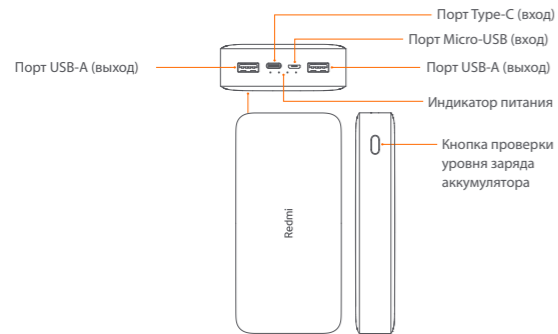

Перед использованием внимательно ознакомьтесь с настоящим руководством и сохраните его в качестве справочного материала в дальнейшем.

Обзор устройства

Благодарим за выбор портативного аккумулятора Redmi с функцией быстрой зарядки (20 000 мА·ч, 18 Вт). Этот портативный аккумулятор высокой емкости оснащен высококачественным литий-полимерным аккумуляторным элементом, а также чипом зарядки и разрядки, обеспечивающим превосходную безопасность, эффективность и совместимость.

Кнопка проверки уровня заряда не является кнопкой включения/выключения. Портативный аккумулятор автоматически определяет состояние зарядки и разрядки. Индикатор питания гаснет спустя примерно две минуты после полной зарядки цифрового устройства.

Безопасность: этот внешний аккумулятор имеет средства защиты, которые предотвращают избыточную зарядку или разрядку, перегрев и короткие замыкания при любых условиях эксплуатации.

Быстрая зарядка: в режиме быстрой зарядки внешний аккумулятор поддерживает напряжения 5 В/2,4 А, 9 В/2 А и 12 В/1,5 А при использовании кабеля USB-A. Максимальная выходная мощность при одновременной зарядке нескольких устройств — 18 Вт.

1

Совместимость: встроенный интеллектуальный USB-контроллер заряда, совместимый с большинством мобильных телефонов и других устройств на рынке.

Качество: высококачественный литий-полимерный аккумулятор, а также чип зарядки и разрядки с большим сроком службы.

Зарядка

Используйте адаптер питания и кабель MI, чтобы зарядить внешний аккумулятор через порт Type-C/Micro-USB. Во время зарядки индикатор отображает уровень заряда аккумулятора следующим образом:

Уровень заряда	LED1	LED2	LED3	LED4
0-25 %	Мигание	Выкл.	Выкл.	Выкл.
25-50 %	Вкл.	Мигание	Выкл.	Выкл.
50-75 %	Вкл.	Вкл.	Мигание	Выкл.
75-99 %	Вкл.	Вкл.	Вкл.	Мигание
Полная зарядка	Вкл.	Вкл.	Вкл.	Вкл.
Ошибка зарядки	Мигание	Мигание	Мигание	Мигание

Разрядка

Для зарядки цифровых устройств используются выходные порты USB-A. Во время разрядки индикатор отображает уровень заряда аккумулятора следующим образом:

Уровень заряда	LED1	LED2	LED3	LED4
Понижение напряжения	Выкл.	Выкл.	Выкл.	Выкл.
0-25 %	Мигание	Выкл.	Выкл.	Выкл.
25-50 %	Мигание	Мигание	Выкл.	Выкл.
50-75 %	Мигание	Мигание	Мигание	Выкл.
75-100 %	Мигание	Мигание	Мигание	Мигание

Слаботочный разряд: когда внешний аккумулятор не заряжается, дважды нажмите на кнопку проверки уровня заряда, чтобы перейти в режим слаботочного разряда. Этот режим можно использовать для зарядки небольших устройств, например, Bluetooth-гарнитуры или умных браслетов. При использовании этого режима индикаторы будут мигать по очереди. Чтобы выйти из режима слаботочного разряда, нажмите кнопку проверки уровня заряда. Через два часа устройство автоматически выходит из этого режима.

2

Назначение устройства

Портативный аккумулятор предназначен для зарядки смартфонов и других портативных устройств.

Предупреждение

Портативный аккумулятор предназначен для зарядки смартфонов и других портативных устройств.

Неадекватное использование устройства может привести к неисправности аккумулятора, перегреву, пожару или взрыву. Чтобы обеспечить свою безопасность и свести к минимуму риск травм и порчи имущества, соблюдайте следующие меры предосторожности: