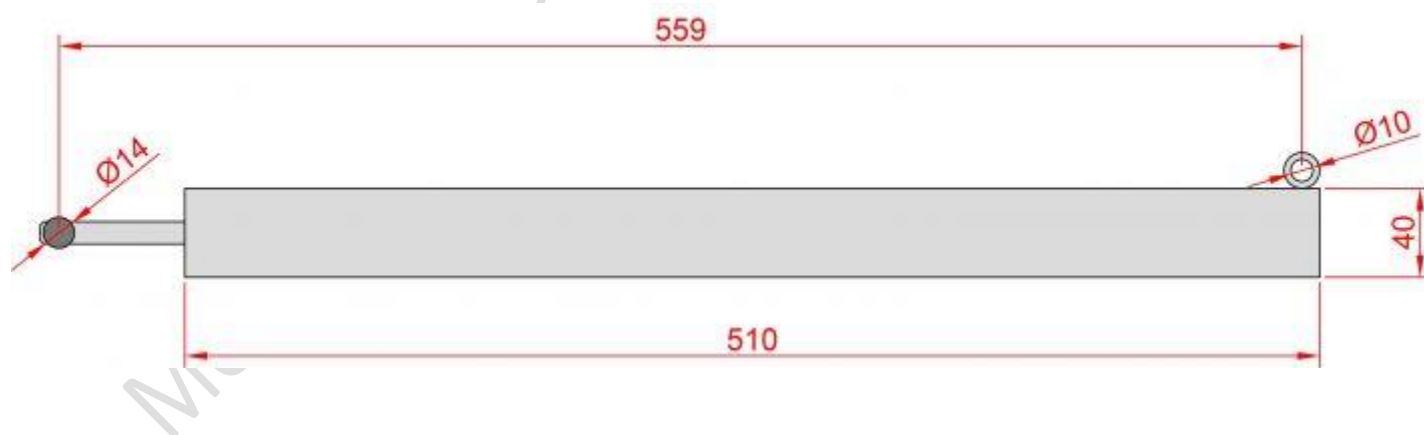

В комплект поставки входит:

1. Доводчик
2. Кронштейн (в цвет с доводчиком)
3. Втулка (в цвет с доводчиком)
4. Петля (в цвет с доводчиком)
5. Гайка M10
6. Шайба M10
7. Гровер M10
8. Гайка M8

Размеры:

Характеристики:

- Масса двери до 150 кг. (левая, правая)
- Угол открывания до 110 град.
- Плавная регулировка скорости закрывания.
- Температурный диапазон -50...+50 град.
- Длина 590 мм.
- Ход штока 300 мм.
- Усилие втягивания начальное 16 кг.(160Н), конечное 8 кг.(80Н)